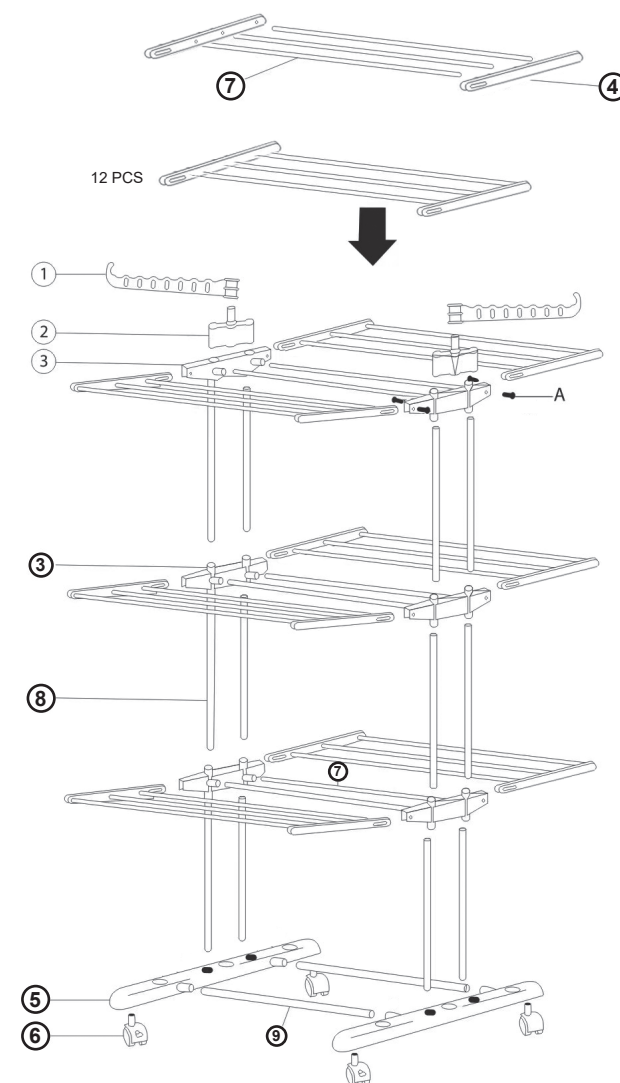

TENDER15

Partes

- ① Percha 2PCS
- ② Tope soporte de percha 2PCS
- ③ Conector medio 6 PCS
- ④ Soporte/guía 12 PCS
- ⑤ Base para las ruedas 2PCS
- ⑥ Ruedas 4PCS
- ⑦ Caño para alas 71cm 24 PCS
- ⑧ Caño vertical 49.5cm 12PCS
- ⑨ Caño base para ruedas (grueso) 66cm 2PCS

- A. 12PCS
- B. 1PC

Ensamblado

¿Necesitás ayuda?

Ingresá a nuestro soporte técnico escaneando el QR o escribinos por nuestros canales oficiales.

☎ 11 6260 1114 (sólo texto)
✉ serviciotecnico@bidcom.com.ar
🌐 www.bidcomservice.com.ar

bidcom
SERVICE