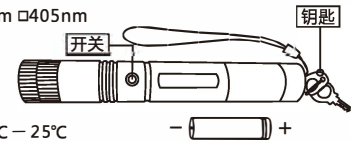

Instalación de la batería: Abra la tapa trasera del láser, el cátodo de la batería hacia el interior (orientación de la cabeza), el ánodo en el interruptor (la dirección de la cola). Abrir el láser:

1. Con un interruptor de bloqueo de llave para abrir la cola, el punto verde está abierto, el punto rojo está apagado.
2. Láser de mano, Pulse el interruptor táctil con el pulgar, el láser emitirá láser 3.
3. Suelte el interruptor para apagarlo.

Abra el láser, el punto oscuro en el objeto 10-15CM (lo mejor es negro), centrando la cabeza gire a la derecha, el punto al máximo, la luz de vista lateral, 3. el haz de luz emitido el punto de enfoque fino, el más poderoso, desde el orificio de la luz alrededor de 7CM, poner un fósforo, puede encenderse al instante.

带锁激光器使用说明书

材质: 硬质铝
表面处理: 阳极氧化处理
开关方式: 轻触式开关

可充电: □18650 □16340
波长: □532nm □650nm □405nm
输出功率: 100mw
启动时间: ≤10秒
工作电压: DC3.7V
最佳工作温度范围: 15°C - 25°C

电池安装: 将激光器后盖拧开, 电池负极朝里面 (头部方向), 正极朝开关 (尾部方向)

- 开启激光器:
1. 用钥匙打开尾部开关锁, 绿点处为开, 红点处为关;
 2. 手握激光器, 用拇指按住轻触开关, 发出激光;
 3. 松开开关按钮将其关闭