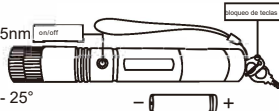

GADNIC

MANUAL DE USUARIO

PUNTERO LÁSER

PUNT0001

Manual de funcionamiento del láser de bloqueo

Material: aluminio duro Tratamiento de superficie: tratamiento de oxidación anticátodo.
Modo de apagado: Pulsando el interruptor

Instalación de la batería: Abra la tapa trasera del láser, el cátodo de la batería hacia el interior (orientación de la cabeza), el ánodo en el interruptor (la dirección de la cola). Abrir el láser:

1. Con un interruptor de bloqueo de llave para abrir la cola, el punto verde está abierto, el punto rojo está apagado.
2. Láser de mano, Pulse el interruptor táctil con el pulgar, el láser emitirá láser 3.
3. Suelte el interruptor para apagarlo.