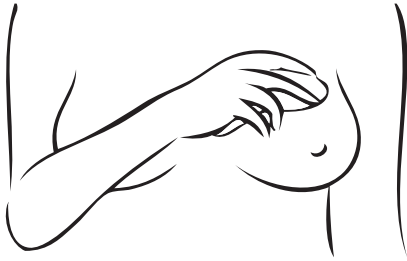

BEBE0157

LEA ATENTAMENTE LAS INSTRUCCIONES ANTES DE SU USO. RESERVE EL MANUAL PARA FUTURAS CONSULTAS

CÓMO USAR

Técnica de masaje: Utilice la almohadilla de masaje para frotar suavemente el pecho en dirección al pezón. Esto ayuda a estimular el flujo de leche y a aliviar la congestión mamaria.

Posicionamiento: Coloque la almohadilla de masaje debajo del pecho y masajee hacia arriba, en dirección al pezón.

Movimiento suave: utilice el extremo más estrecho del masajeador para realizar movimientos circulares suaves en las zonas sensibles.